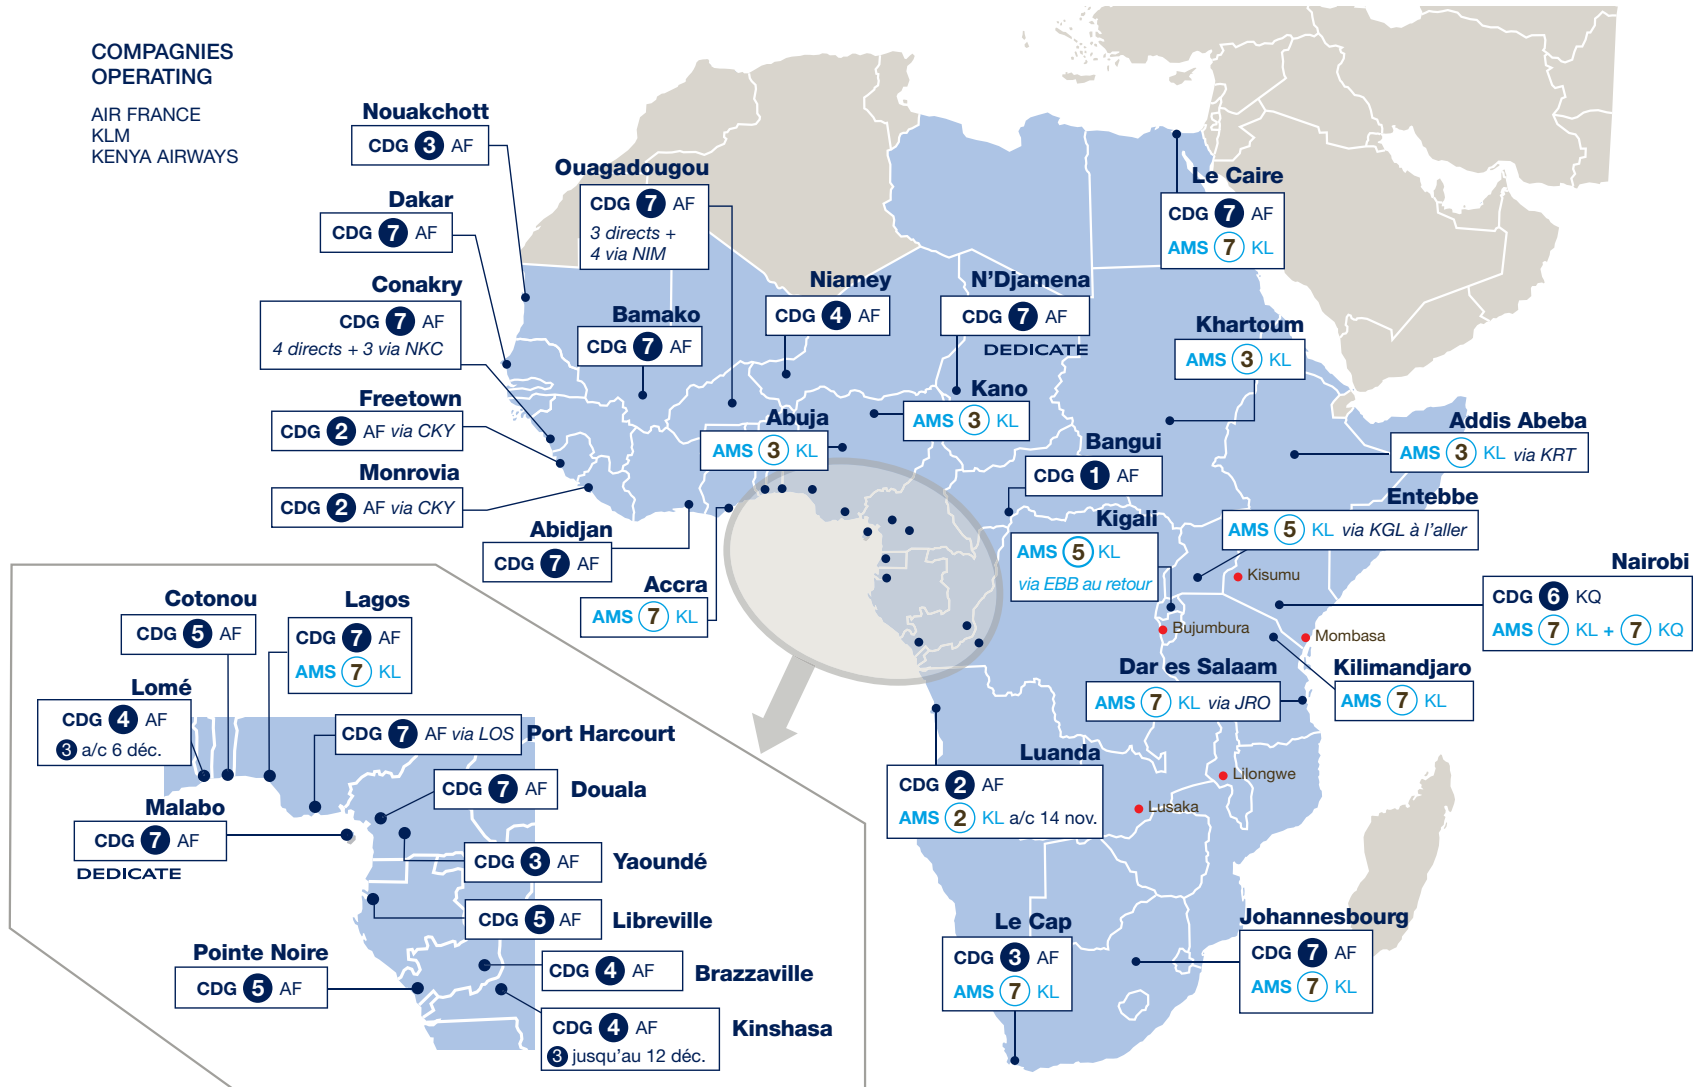

Afrique - Hiver 2011-12

COMPAGNIES OPERATING

AIR FRANCE
KLM
KENYA AIRWAYS

⑦ ④ : Fréquences hebdomadaires *Fréquences évolutives, semaine de référence 5 décembre 2011*

• Au-delà AF ou KL