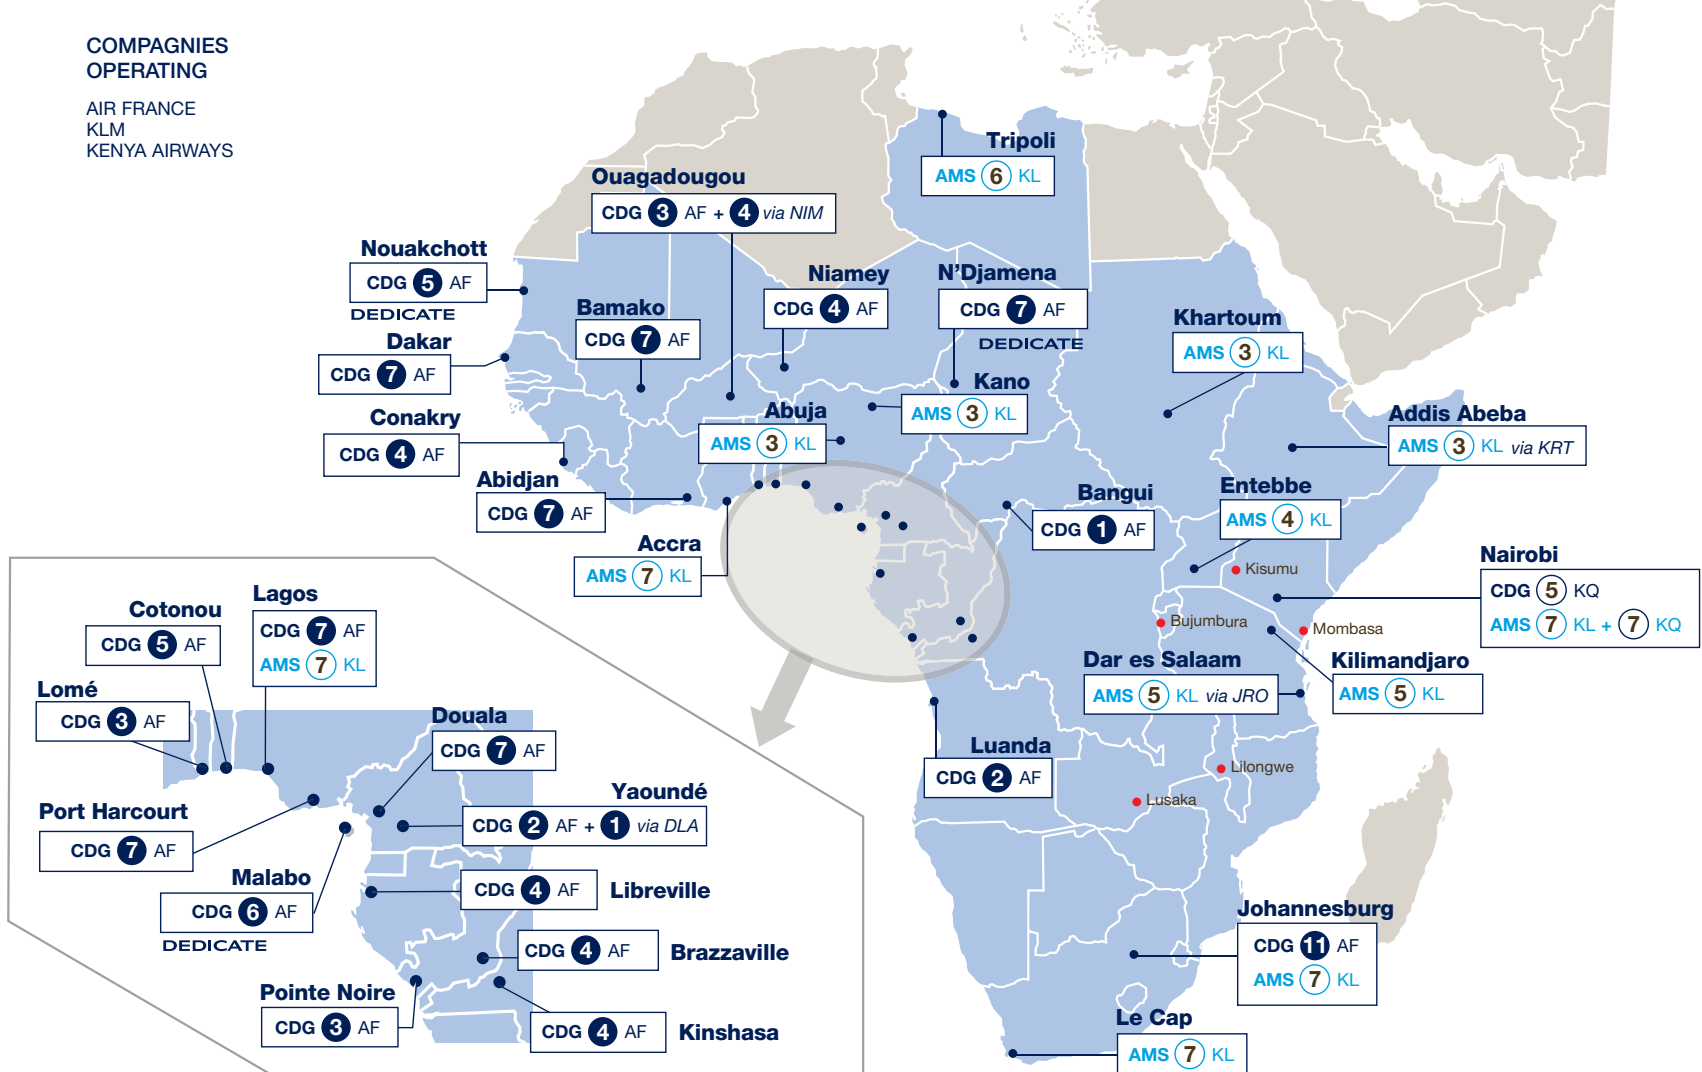

Afrique - Hiver 2009/2010

COMPAGNIES OPERATING

AIR FRANCE
KLM
KENYA AIRWAYS

⑦ ④ : Fréquences hebdomadaires *Fréquences évolutives, semaine de référence 9 novembre 2009*

• Au-delà AF ou KL