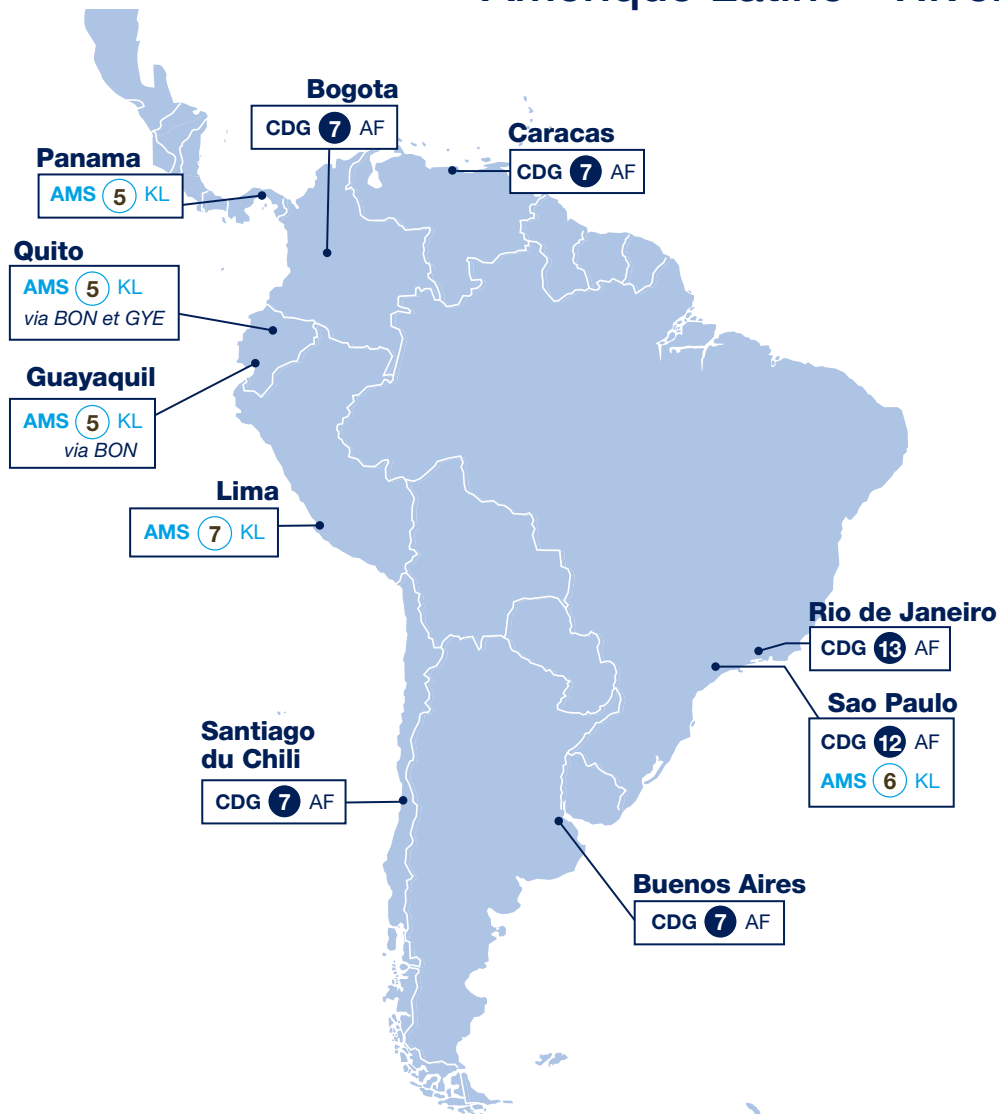

Amérique Latine - Hiver 2009/2010

Zoom Mexique

COMPAGNIES OPERATING

AIR FRANCE
KLM
AEROMEXICO

7 **4** : Fréquences hebdomadaires

Fréquences évolutives, semaine de référence 8 février 2010