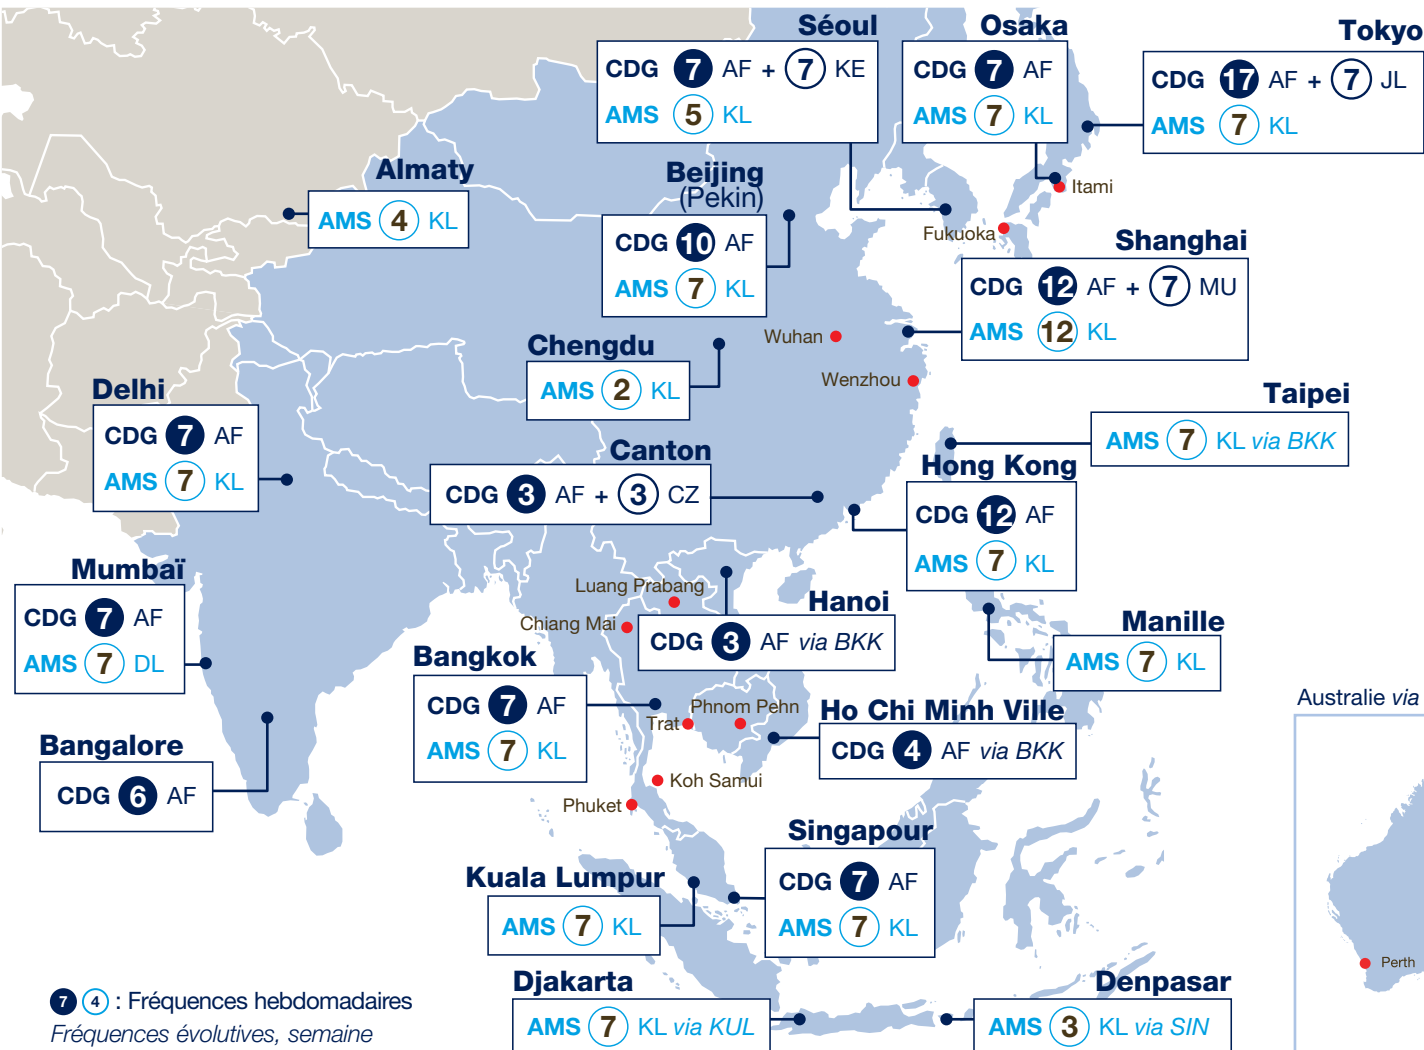

# Asie - Hiver 2009/2010

**COMPAGNIES OPERATING**

- AIR FRANCE
- KLM
- BANGKOK AIRWAYS
- CHINA EASTERN
- CHINA SOUTHERN
- DELTA AIR LINES
- JAL
- KOREAN AIR
- MALAYSIA
- QANTAS

Australie via Hong Kong ou Singapour

**7 4** : Fréquences hebdomadaires  
Fréquences évolutives, semaine de référence 9 novembre 2009