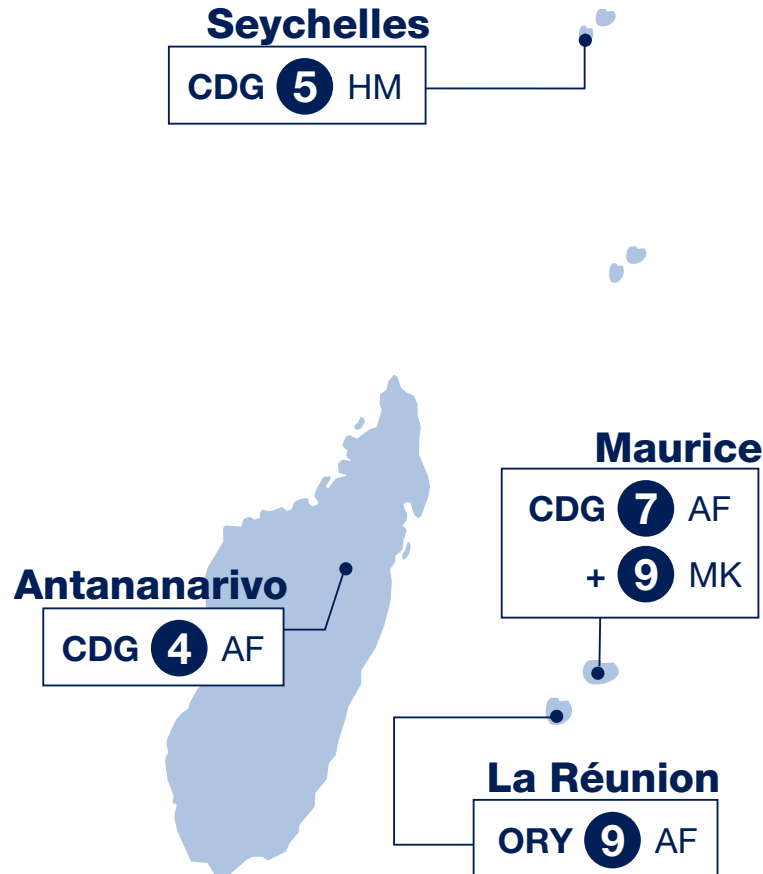

Océan Indien - Hiver 2009/2010

COMPAGNIES OPERATING

AIR FRANCE
AIR SEYCHELLES
AIR MAURITIUS

7 **4** : Fréquences hebdomadaires

Fréquences évolutives, semaine de référence 21 décembre 2009

9 du 28 octobre au 15 novembre 2009
et du 11 décembre au 17 janvier 2010