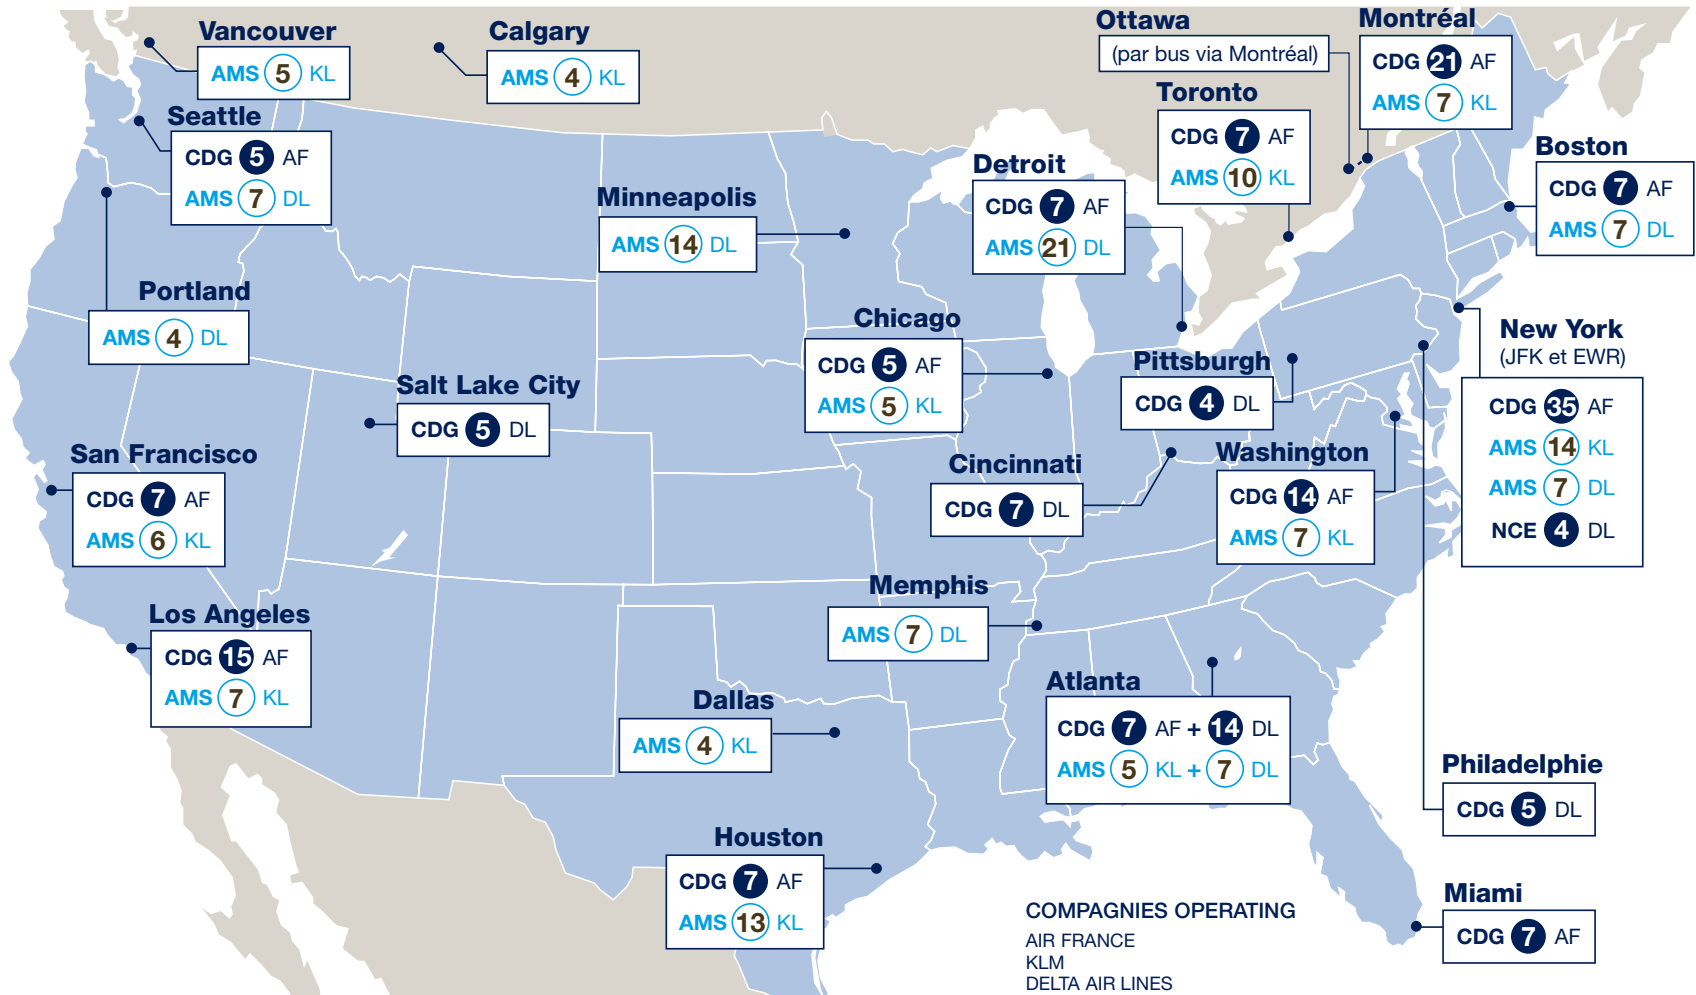

Amérique du Nord : gateways - Hiver 2009/2010

7 4 : Fréquences hebdomadaires
 Fréquences évolutives, semaine de référence 8 février 2010